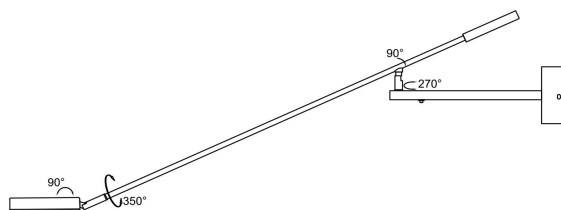

NO.1

NO.3

NO.2

MAX 6W  
550 Lumen

Модель: MOD070WL-L6B3K  
Коллекция: Modern  
Серия: Fad  
Настенный светильник