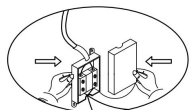

NO.1

NO.3

NO.2

MAX 6W  
550 Lumen

Модель: MOD070WL-L6B3K  
Коллекция: Modern  
Серия: Fad  
Настенный светильник