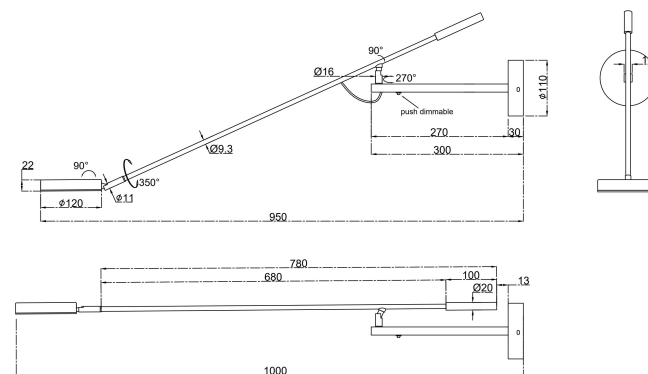

NO.1

NO.3

NO.2

MAX 6W  
550 Lumen

Модель: MOD070WL-L6B3K  
Коллекция: Modern  
Серия: Fad  
Настенный светильник