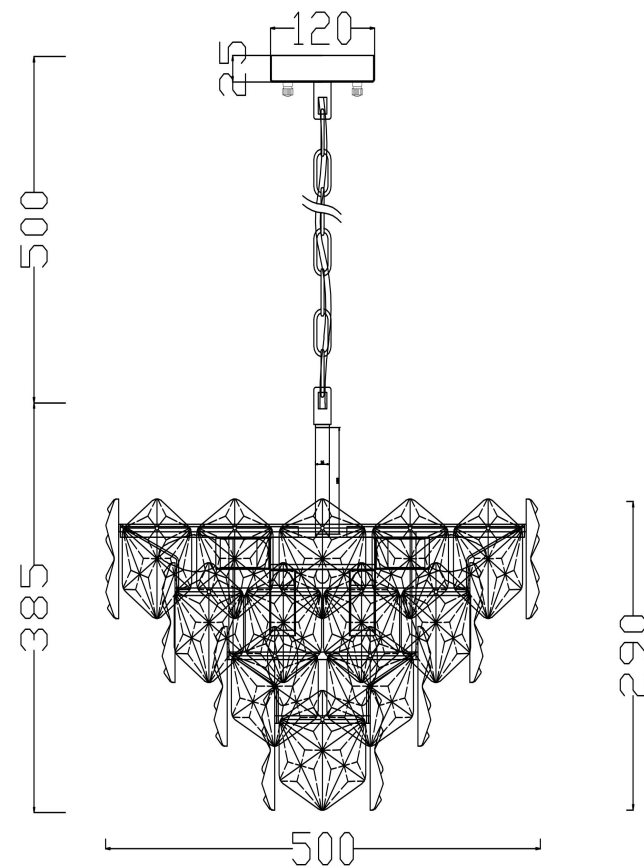

freya

Инструкция FR1004PL-09CH

Модель: FR1004PL-09CH
Коллекция: Crystal
Серия: Molly
Подвесной светильник