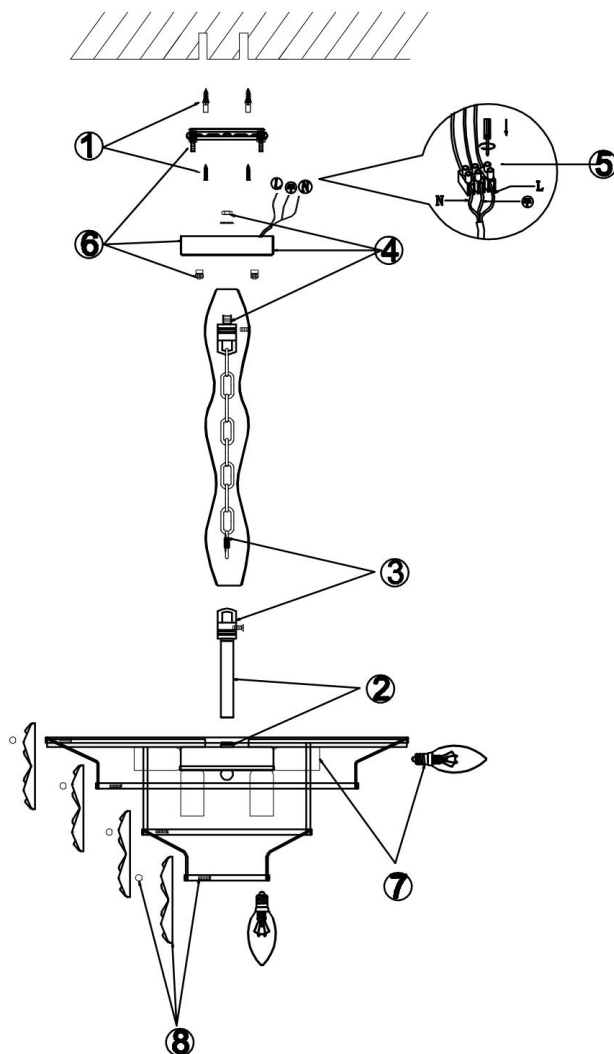

freya

Инструкция FR1004PL-09CH

Модель: FR1004PL-09CH
Коллекция: Crystal
Серия: Molly
Подвесной светильник