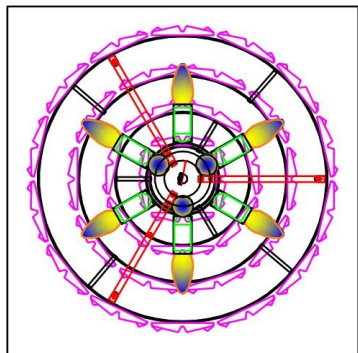

freya

Инструкция FR1004PL-09CH

Модель: FR1004PL-09CH
Коллекция: Crystal
Серия: Molly
Подвесной светильник