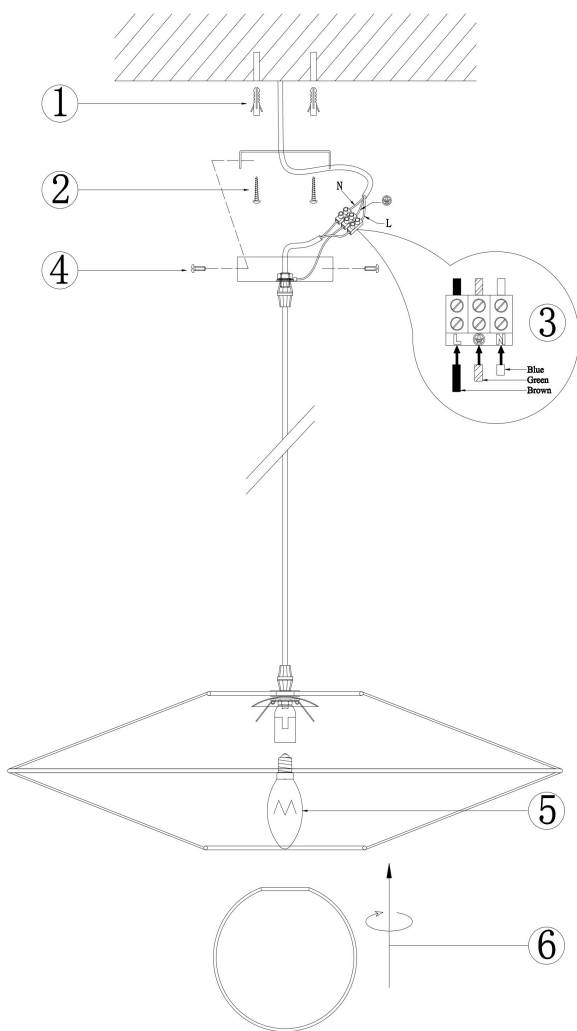

freya

Инструкция FR5405PL-01W1

1xE14 40W

Модель: FR5405PL-01W1
Коллекция: Modern
Серия: Cottage
Подвесной светильник