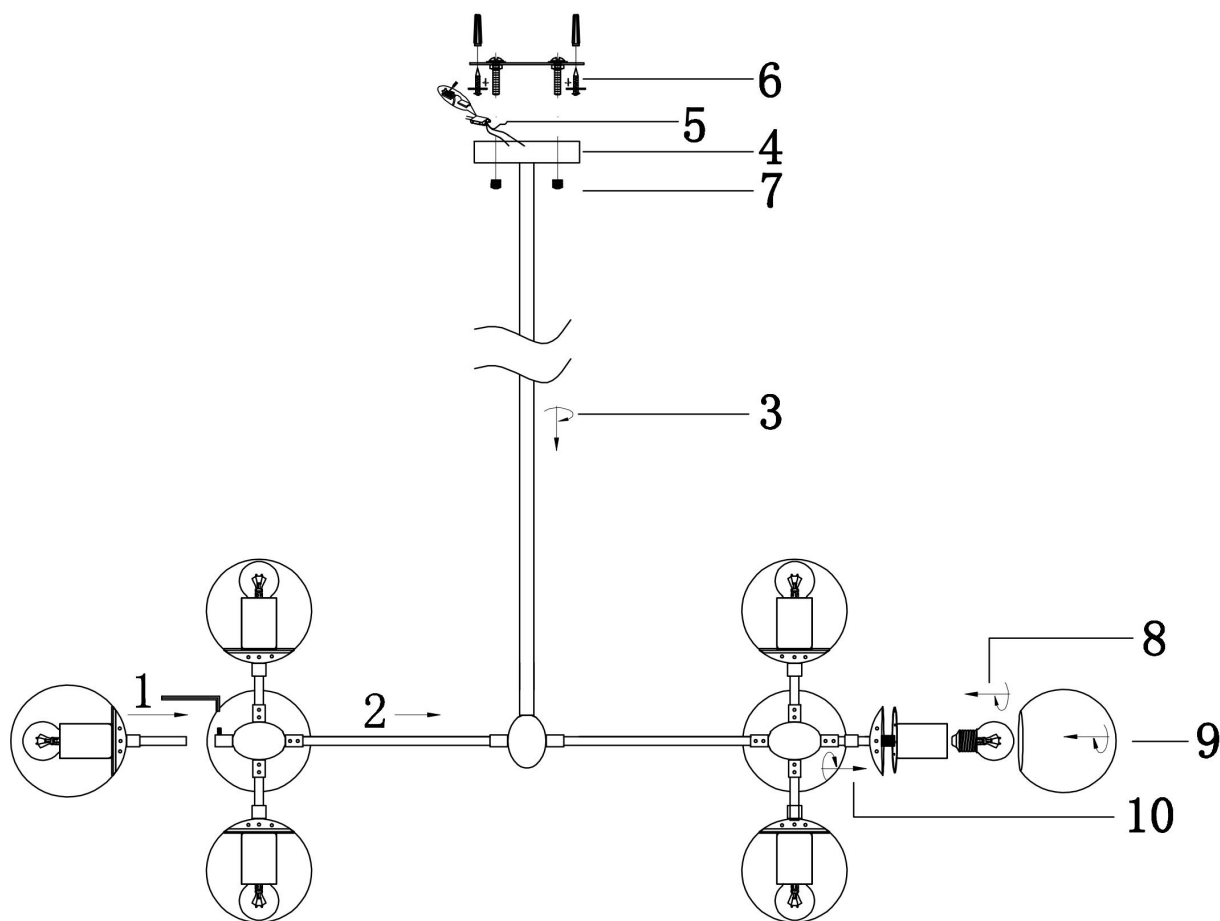

freya

Инструкция FR5596PL-16CH

16x E14 60W

Модель: FR5596PL-16CH
Коллекция: Modern
Серия: Richard
Подвесной светильник