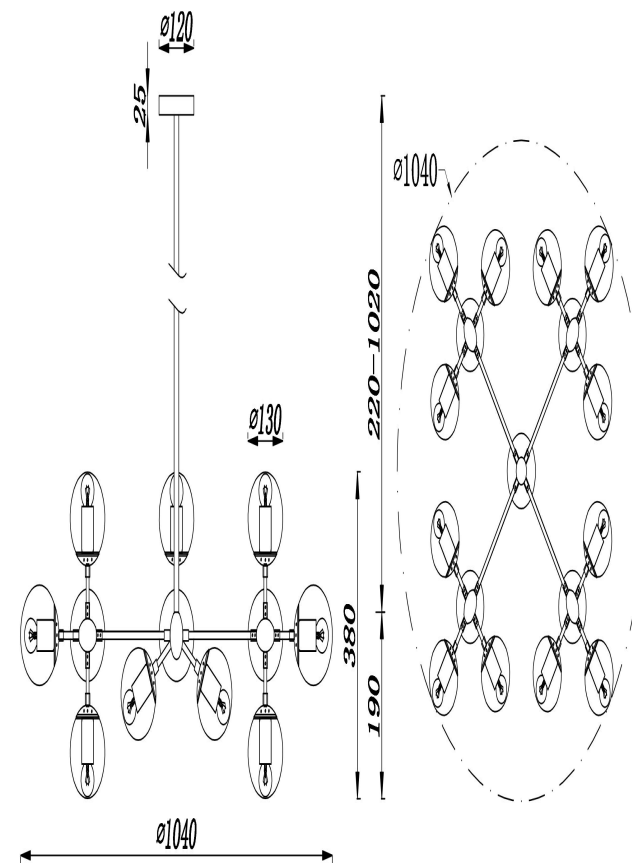

freya

Инструкция FR5596PL-16CH

16x E14 60W

Модель: FR5596PL-16CH
Коллекция: Modern
Серия: Richard
Подвесной светильник